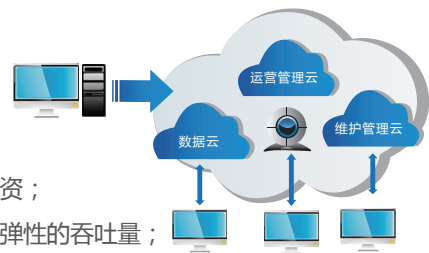

大型综合监控系统平台 XISCS1000

新华科技集三十年的自主研发和工程服务的经验，自主研发了技术先进、容量巨大（可超过1000万点规模配置）的综合监控系统平台（XISCS1000），该系统采用先进的云计算技术、大数据分析技术，适用于轨道交通、智能建筑、新能源等大数据管控和能源管理系统。可实现：

- ▶ 远程集中监控，无人值班，少人值守；
- ▶ 关键设备故障预警诊断、寿命评定专家系统；
- ▶ 运行优化专家系统；
- ▶ 远程智能运维服务，减少运行维护成本；
- ▶ 采用云计算架构，处理能力按需扩展，节省投资；
- ▶ 通过数据分区，服务器动态加载，数据库实现弹性的吞吐量；
- ▶ 提升综合管理水平。