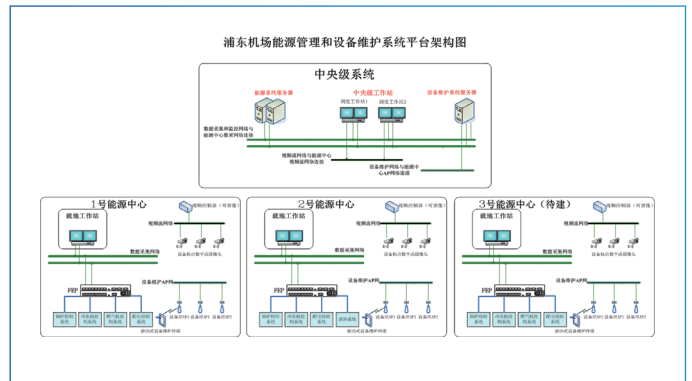

智能建筑系统解决方案

- 实现远程集中监控，故障预警诊断、寿命评定；
- 对各子系统进行监测、控制、记录，实现节能控制和集中科学管理；
- 为建筑中的用户提供良好的工作环境，减少能耗并降低管理成本；
- 减少运行维护成本，提升综合管理水平；
- 大大减少楼宇维护日常的工作量；
- 减少由于维护人员的工作失误而造成的设备失控或设备损坏。

机场能源管理和设备维护系统平台架构图