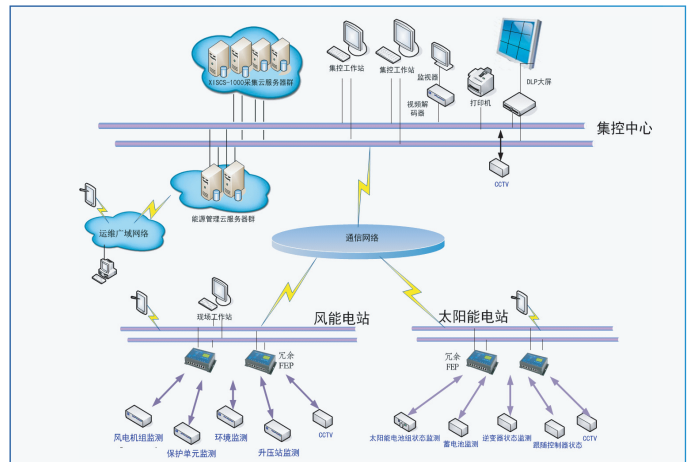

大型综合监控系统平台 XISCS1000

新华科技集三十年的自主研发和工程服务的经验，自主研发了技术先进、容量巨大（可超过1000万点规模配置）的综合监控系统平台（XISCS1000），该系统采用先进的云计算技术、大数据分析技术，适用于轨道交通、智能建筑、新能源等大数据管控和能源管理系统。可实现：

- ▶ 远程集中监控，无人值班，少人值守；
- ▶ 关键设备故障预警诊断、寿命评定专家系统；
- ▶ 运行优化专家系统；
- ▶ 远程智能运维服务，减少运行维护成本；
- ▶ 采用云计算架构，处理能力按需扩展，节省投资；
- ▶ 通过数据分区，服务器动态加载，数据库实现弹性的吞吐量；
- ▶ 提升综合管理水平。

上海新华控制技术集团科技有限公司

全球领先的智慧能源解决方案提供商

全国统一客户服务热线

021-34292618

欲了解更多信息请访问

www.xinhuagroup.com

欢迎关注新华微信公众号

新能源云监控系统解决方案

系统特点：

- ▶ 实现跨地域和区域的太阳能和风能发电设备的远程集中监控平台；
- ▶ 分层分级的系统采集模式，支持多类型的远程数据交换能力；
- ▶ 系统支持对被控设备的远程状态监控和设备远程维护。

智能建筑系统解决方案

- ▶ 实现远程集中监控，故障预警诊断、寿命评定；
- ▶ 对各子系统进行监测、控制、记录，实现节能控制和集中科学管理；
- ▶ 为建筑中的用户提供良好的工作环境，减少能耗并降低管理成本；
- ▶ 减少运行维护成本，提升综合管理水平；
- ▶ 大大减少楼宇维护日常的工作量；
- ▶ 减少由于维护人员的工作失误而造成的设备失控或设备损坏。

A CHNT COMPANY

Large Integrated Supervision System Platform XISCS1000

Based on 30 years of experiences on research and development and engineering service, Xinhua has developed the proprietary integrated supervision system platform (XISCS1000) with advanced technologies and large data processing capacity (more than 10 million-point configuration scale) independently; adopting advanced cloud computing technology and big data analysis technology, the system can be applicable to rail transport, intelligent building, new energy and other big data control and energy management systems, and also it can realize: